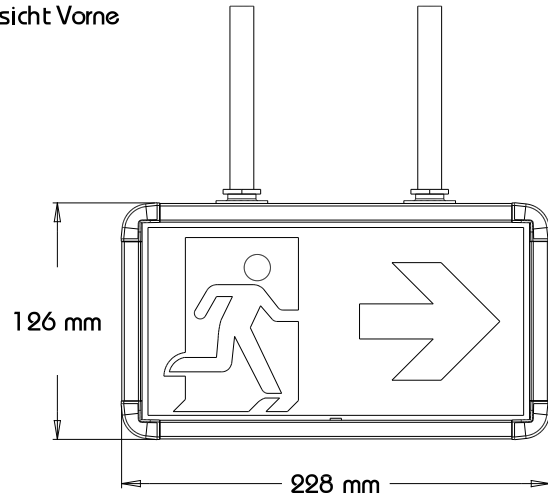

**CUCK led**  
Pendelabhängung  
Erkennungsweite: 20 m

# WILLING

Maßzeichnung

Ansicht Vorne

Ansicht Seite (links)

Ansicht Oben

Ansicht Hinten