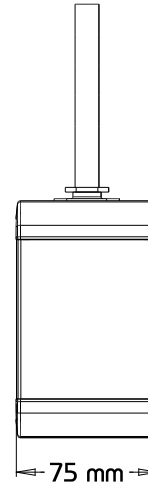

**CUCK led**  
Pendelabhängung  
Erkennungsweite: 20 m

# WILLING

Maßzeichnung

Ansicht Vorne

Ansicht Seite (links)

Ansicht Oben

Ansicht Hinten