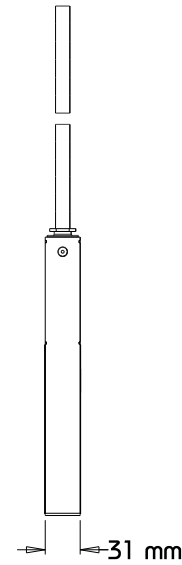

SUM led
Pendelabhängung
Erkennungsweite: 30 m

WILLING

Maßzeichnung

Ansicht Vorne

Ansicht Seite (links)

Ansicht Oben

Ansicht Hinten