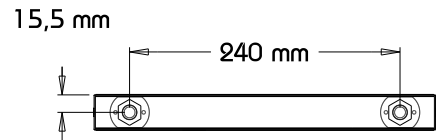

SUM led
Pendelabhängung
Erkennungsweite: 30 m

WILLING

Maßzeichnung

Ansicht Vorne

Ansicht Seite (links)

Ansicht Oben

Ansicht Hinten