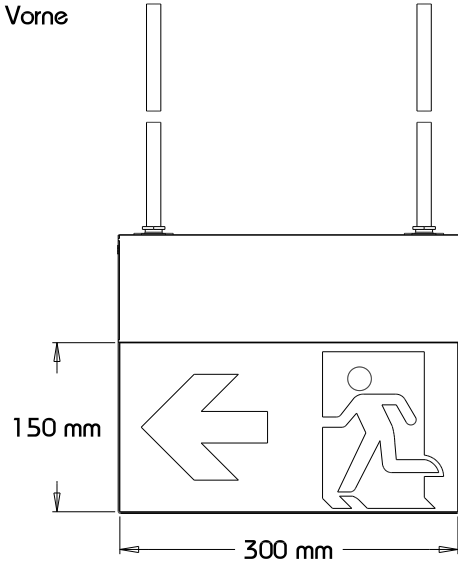

SUM led
Pendelabhängung
Erkennungsweite: 30 m

WILLING

Maßzeichnung

Ansicht Vorne

Ansicht Seite (links)

Ansicht Oben

Ansicht Hinten